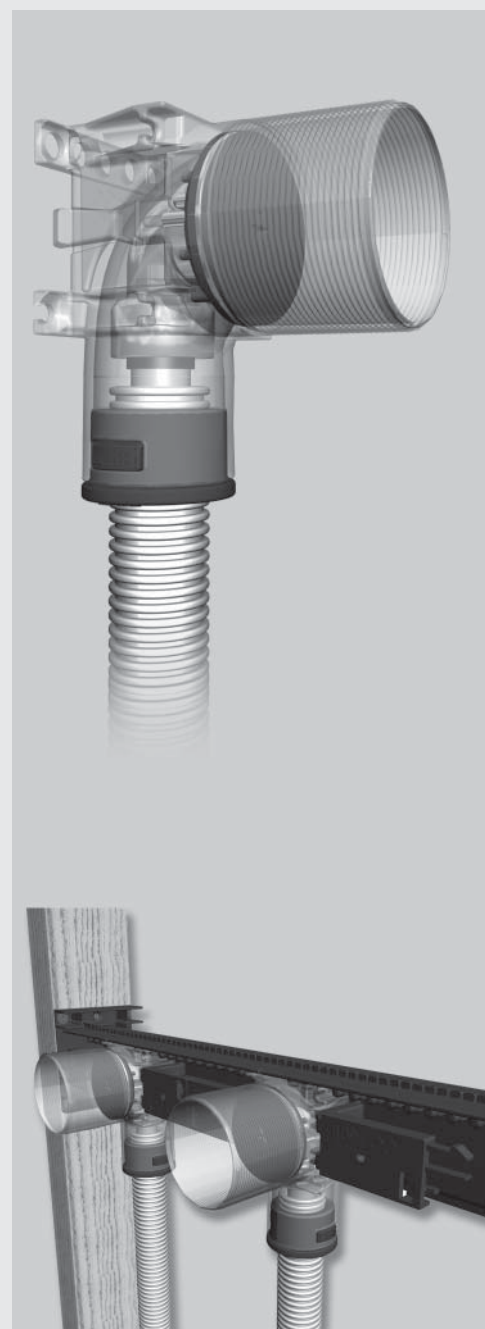

Roth MultiPex® rørsystem

Produktsortiment

Gyldig fra 1. Oktober 2008

Roth

VARME- OG SANITÆRTEKNIKK